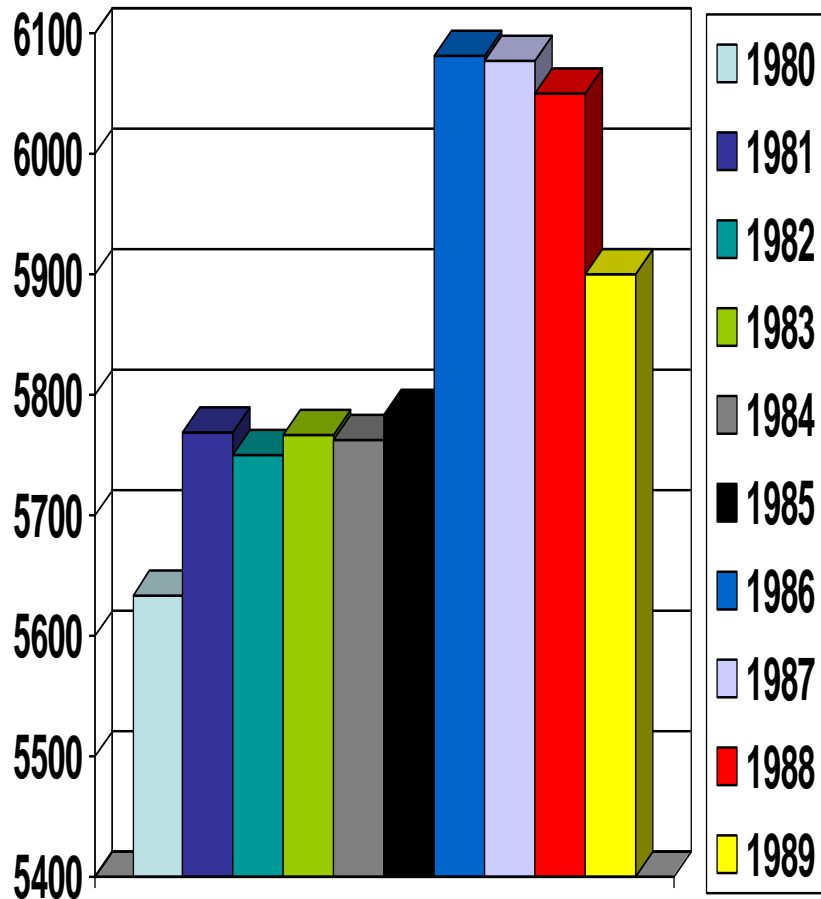

ÕPILASED 1980 - 1989

1980	5633
1981	5769
1982	5750
1983	5767
1984	5763
1985	5784
1986	6081
1987	6077
1988	6050
1989	5899