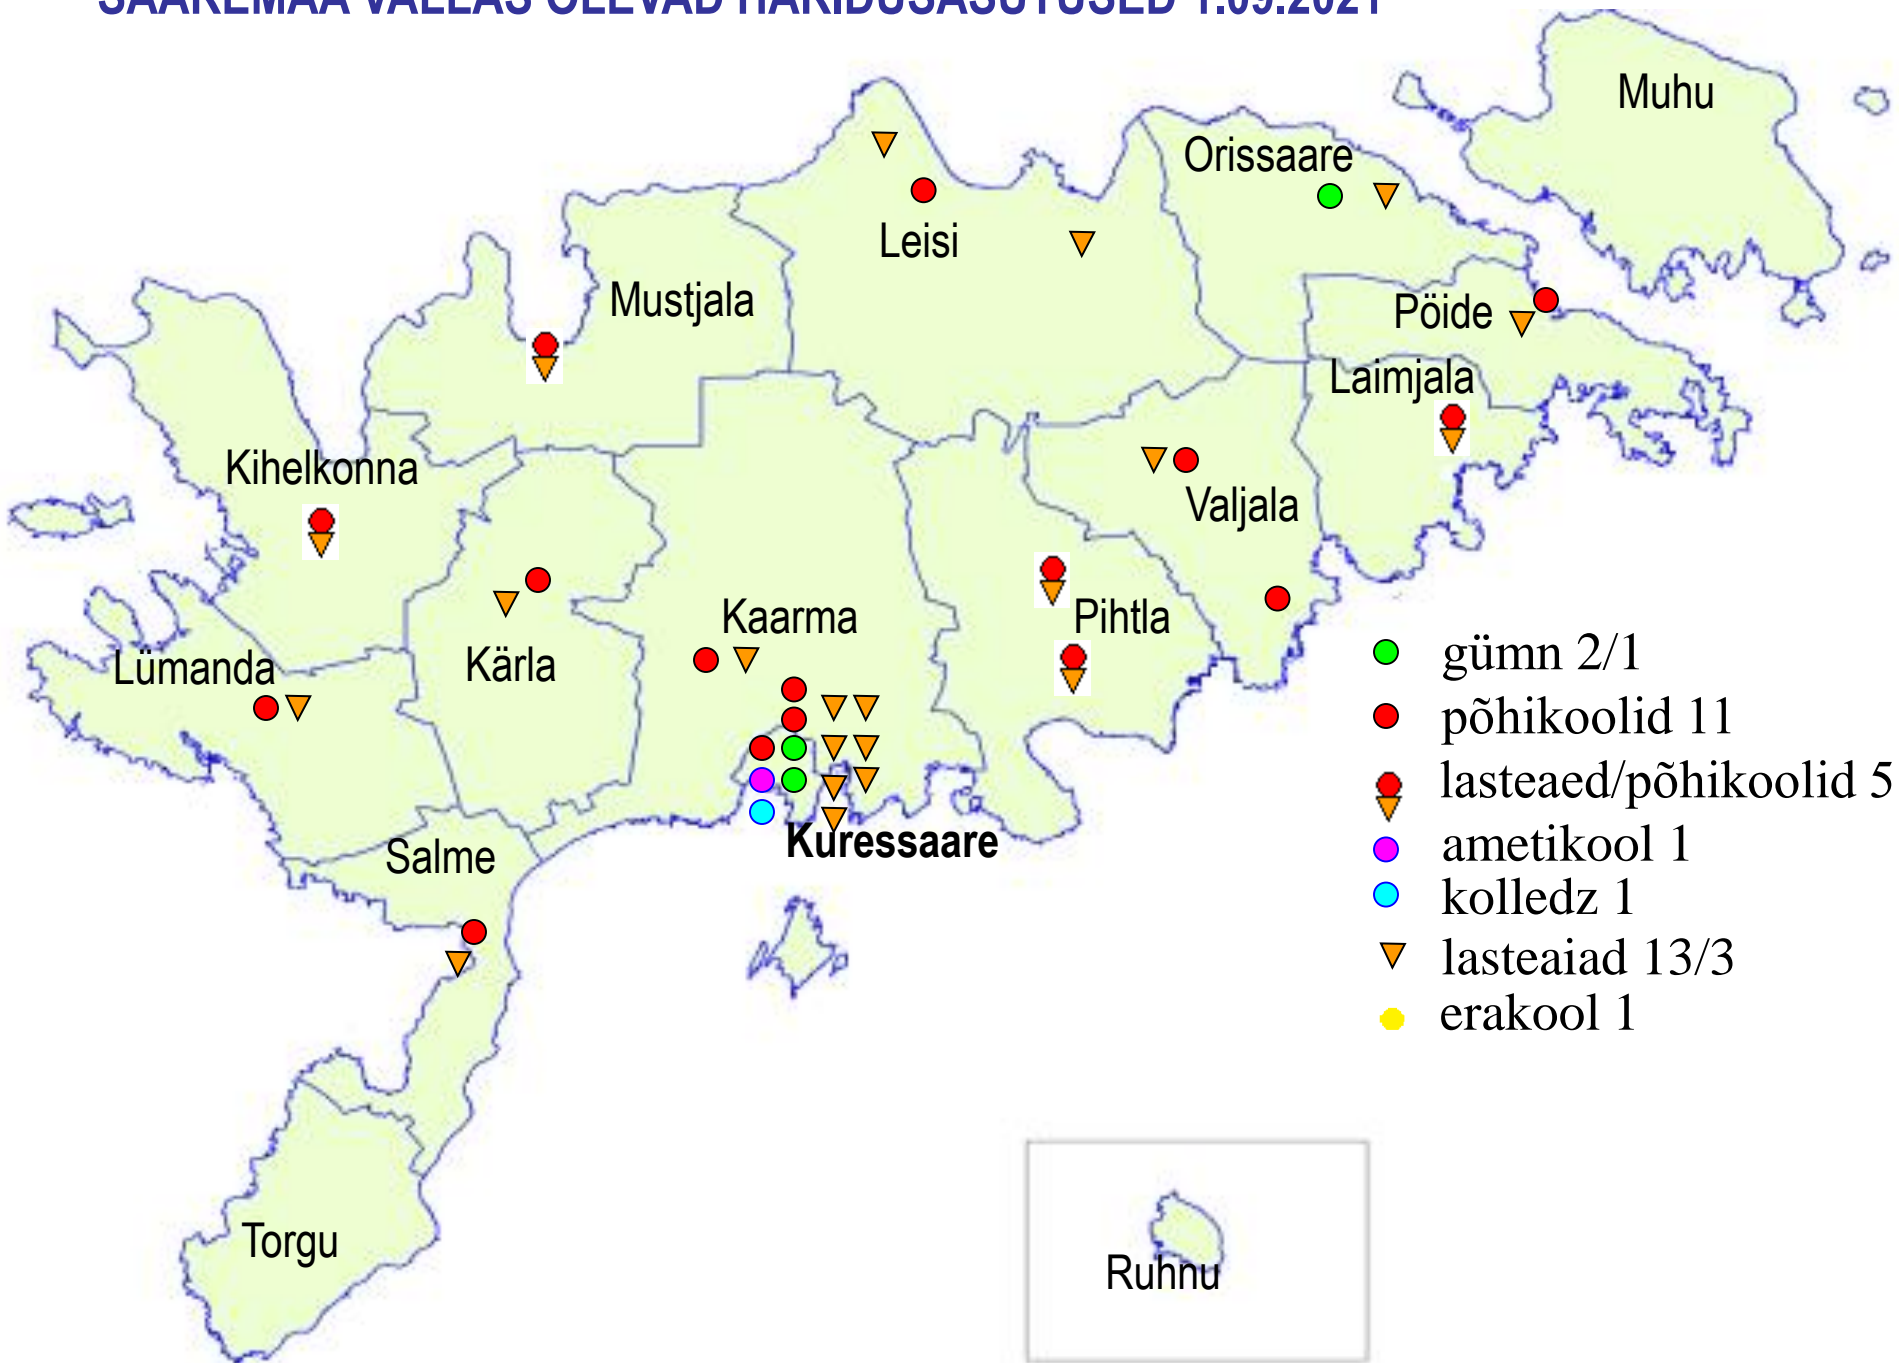

SAAREMAA VALLAS OLEVAD HARIDUSASUTUSED 1.09.2021