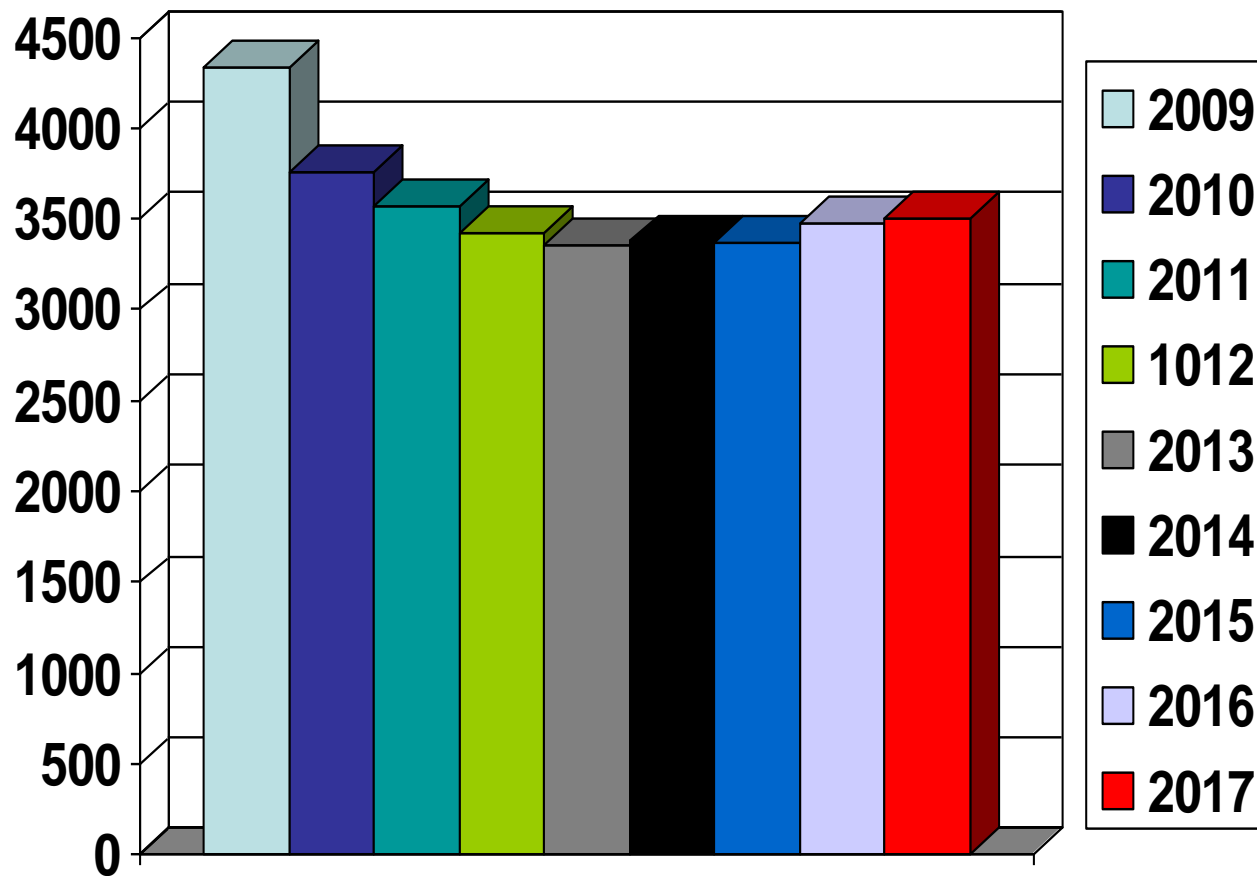

ÕPILASED 2009 - 2017

2009	4340
2010	3756
2011	3569
2012	3424
2013	3360
2014	3376
2015	3372
2016	3474
2017	3509